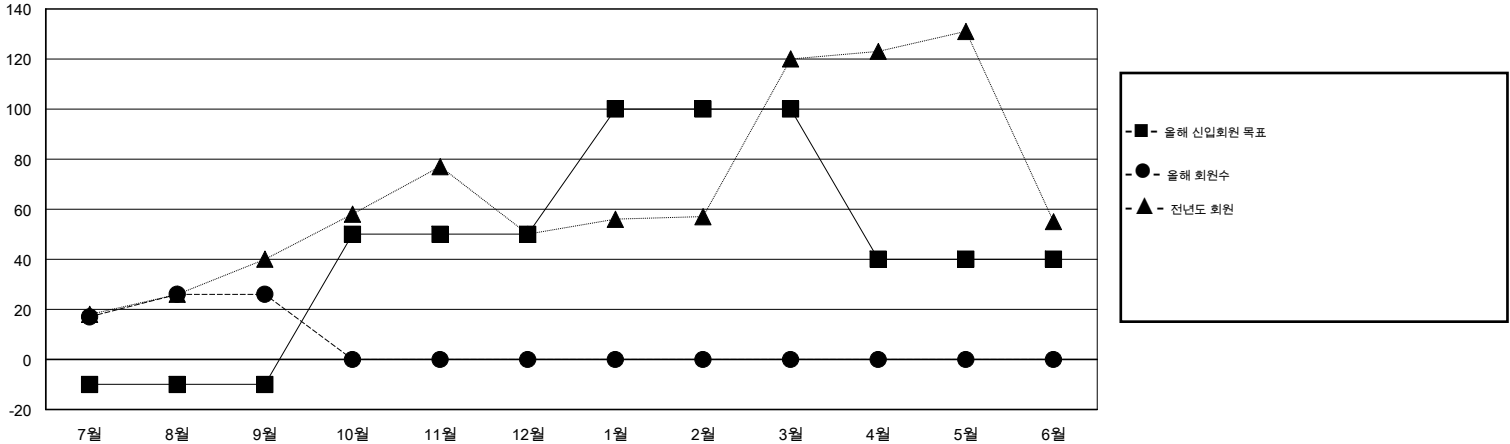

MONTHLY MEMBERSHIP PROGRESS REPORT

District 354 G

Results as of: 9/30/2016

GMT: TAE-YOUNG KIM

장소 REPUBLIC OF KOREA

현장지역 GMT 5

클럽					회원 1인당				
결과- 2016-2017					결과- 2016-2017				
사분기	신생클럽 목표	신생클럽	해산된 클럽	순 증감/감소	사분기	신입회원 목표	추가된 차터 및 신입 회원	퇴회 회원	순 증감/감소
7월/8월/9월	0	0	0	0	7월/8월/9월	-10	64	38	26
10월/11월/12월	1	0	0	0	10월/11월/12월	60	0	0	0
1월/2월/3월	0	0	0	0	1월/2월/3월	50	0	0	0
4월/5월/6월	0	0	0	0	4월/5월/6월	-60	0	0	0

목표 및 누적 신생클럽 수

목표 및 누적 회원수

해산된 클럽: 0	1명 이상의 신입회원을 등록한 26 CLUBS OF 50	성별 분포
		남성 1,937 (78.29%)
		여성 537 (21.71%)
퇴회회원	여기에 클릭하여 현황보고 내용 검토	가족단위 회원 0
작고 0		세대주 0
클럽해산 0		비 세대주 0
기타 38		
합계 38		