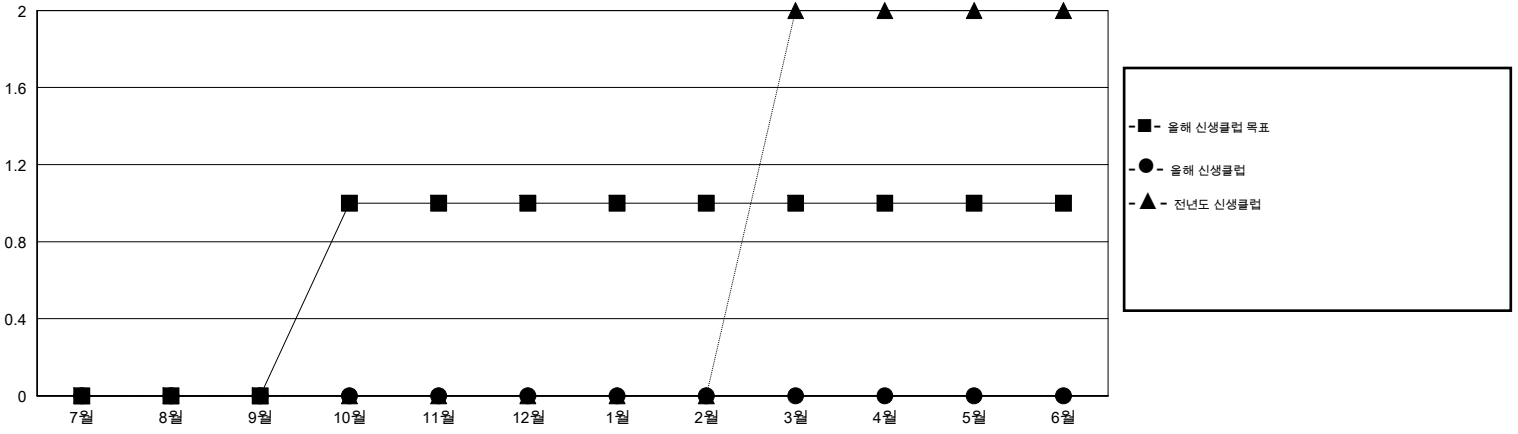

MONTHLY MEMBERSHIP PROGRESS REPORT

District 354 G

Results as of: 9/30/2016

GMT: TAE-YOUNG KIM

장소 REPUBLIC OF KOREA

현장지역 GMT 5

클럽					회원 1인당				
결과- 2016-2017					결과- 2016-2017				
사분기	신생클럽 목표	신생클럽	해산된 클럽	순 증감/감소	사분기	신입회원 목표	추가된 차터 및 신입 회원	퇴회 회원	순 증감/감소
7월/8월/9월	0	0	0	0	7월/8월/9월	-10	64	38	26
10월/11월/12월	1	0	0	0	10월/11월/12월	60	0	0	0
1월/2월/3월	0	0	0	0	1월/2월/3월	50	0	0	0
4월/5월/6월	0	0	0	0	4월/5월/6월	-60	0	0	0

목표 및 누적 신생클럽 수

목표 및 누적 회원수

해산된 클럽: 0	1명 이상의 신입회원을 등록한 26 CLUBS OF 50	성별 분포
		남성 1,937 (78.29%)
		여성 537 (21.71%)
퇴회회원	여기에 클릭하여 현황보고 내용 검토	가족단위 회원 0
작고 0		세대주 0
클럽해산 0		비 세대주 0
기타 38		
합계 38		